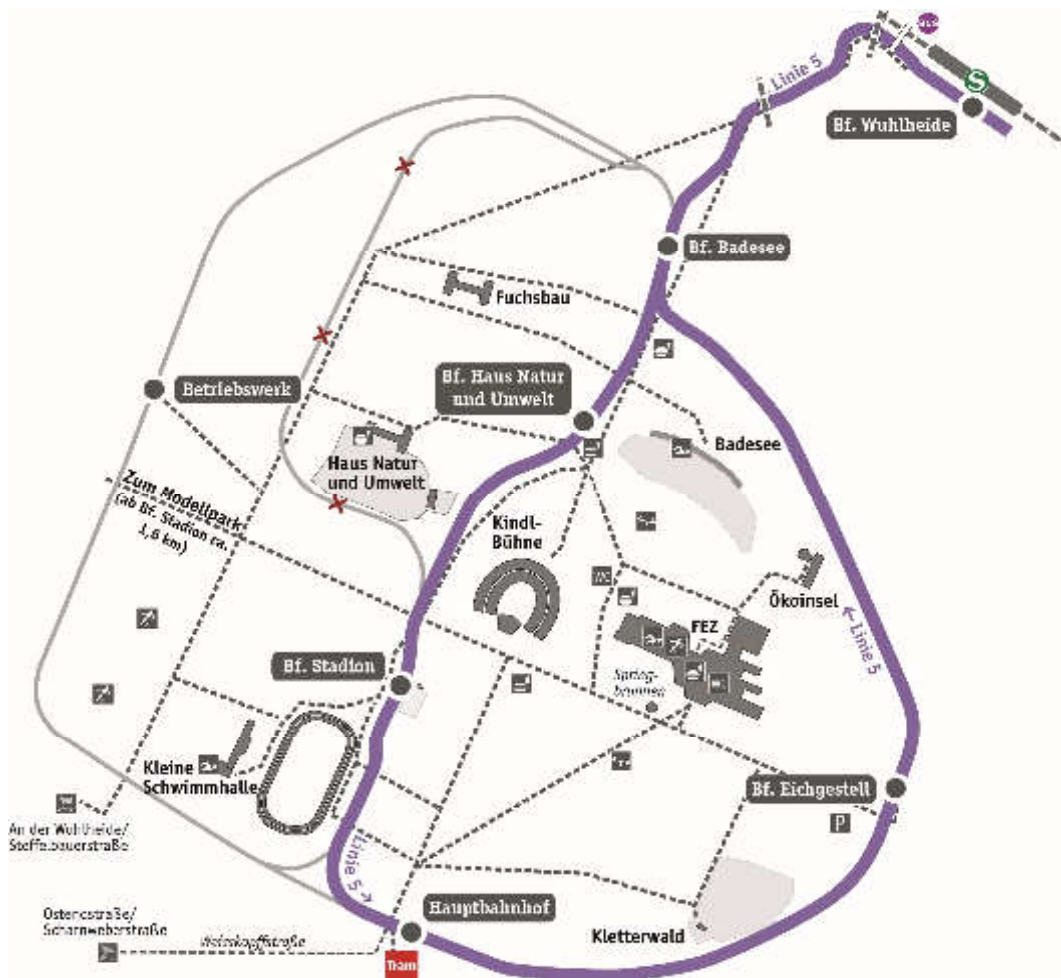

Kinder zahlen an diesem Tag nur einen Euro pro Fahrt!

Änderungen und Abweichungen vorbehalten!

Sonderfahrplan der Parkeisenbahn Wuhlheide zum Kindertag

gültig am: 01.06.2016

| Zugnr. | 55075 | 55076 | 55077 | 55078 | 55079 | 56080 | 55081 |
|--------------------------|-------|-------|-------|-------|-------|-------|-------|
| Hauptbahnhof ab | 16:30 | 16:47 | 17:05 | 17:22 | 17:40 | 17:57 | 18:15 |
| Eichgestell an | 16:33 | 16:50 | 17:08 | 17:25 | 17:43 | 18:00 | 18:18 |
| Eichgestell ab | 16:35 | 16:52 | 17:10 | 17:27 | 17:45 | 18:02 | 18:20 |
| Badesee an | 16:39 | 16:56 | 17:14 | 17:31 | 17:49 | 18:06 | 18:24 |
| Badesee ab | 16:40 | 16:57 | 17:15 | 17:32 | 17:50 | 18:07 | 18:25 |
| Wuhlheide an | 16:44 | 17:01 | 17:19 | 17:36 | 17:54 | 18:11 | 18:29 |
| Wuhlheide ab | 16:50 | 17:07 | 17:25 | 17:42 | 18:00 | 18:17 | |
| Badesee an | | | | | | | |
| Badesee ab | 16:54 | 17:11 | 17:29 | 17:46 | 18:04 | 18:21 | |
| Haus Natur und Umwelt an | 16:55 | 17:12 | 17:30 | 17:47 | 18:05 | 18:22 | |
| Haus Natur und Umwelt ab | 16:57 | 17:14 | 17:32 | 17:49 | 18:07 | 18:24 | |
| Stadion an | 16:59 | 17:16 | 17:34 | 17:51 | 18:09 | 18:26 | |
| Stadion ab | 17:00 | 17:17 | 17:35 | 17:52 | 18:10 | | |
| Hauptbahnhof an | 17:02 | 17:19 | 17:37 | 17:54 | 18:12 | | |